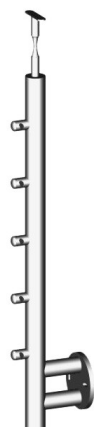

## Słupki kompletne

- wysokość rury 1,0mb
- rozeta montażowa
- trzpień
- satyna / poler

AXO 00011

- wysokość rury 1,0mb
- rozeta montażowa
- rozeta maskująca
- trzpień
- satyna / poler

AXO 00012

- wysokość rury 1,0mb
- rozeta montażowa
- rozeta maskująca
- trzpień
- łącznik do poręczy
- satyna / poler

## Słupki kompletne

AXO 00017

- wysokość rury 1,0mb
- rozeta montażowa
- rozeta maskująca
- trzpień
- łącznik do poręczy
- 3 uchwyty boczne
- satyna / poler

AXO 00018

- wysokość rury 1,0mb
- rozeta montażowa
- rozeta maskująca
- trzpień
- 4 uchwyty boczne
- satyna / poler

AXO 00021

- wysokość rury 1,0mb
- rozeta montażowa
- rozeta maskująca
- trzpień
- łącznik do poręczy
- 5 uchwytów bocznych
- satyna / poler

AXO 00022

- wysokość rury 1,0mb
- mocowanie boczne
- trzpień
- łącznik do poręczy
- satyna / poler

## Słupki kompletne

- wysokość rury 1,0mb
- trzpień
- łącznik do poręczy
- 5 uchwytów bocznych
- mocowanie boczne
- satyna / poler

AXO 00023

- wysokość rury 1,0mb
- rozeta montażowa
- rozeta maskująca
- mocowanie boczne poręczy
- 2 uchwyty boczne
- satyna / poler